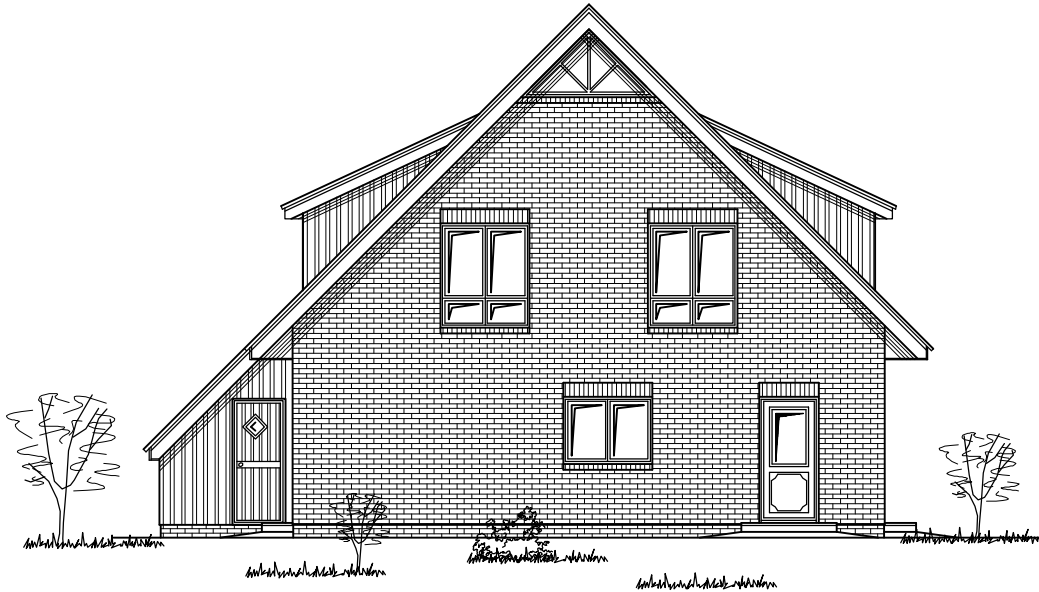

# EINFAMILIENHAUS

## Typ DH 106

Bauunternehmen  
Sascha Piasecky GmbH

Alte Dorfstraße 23  
21726 Hagenah

Dachgeschoss

je Haushälfte :  
Wohnfläche DG : ~ 49.4 qm