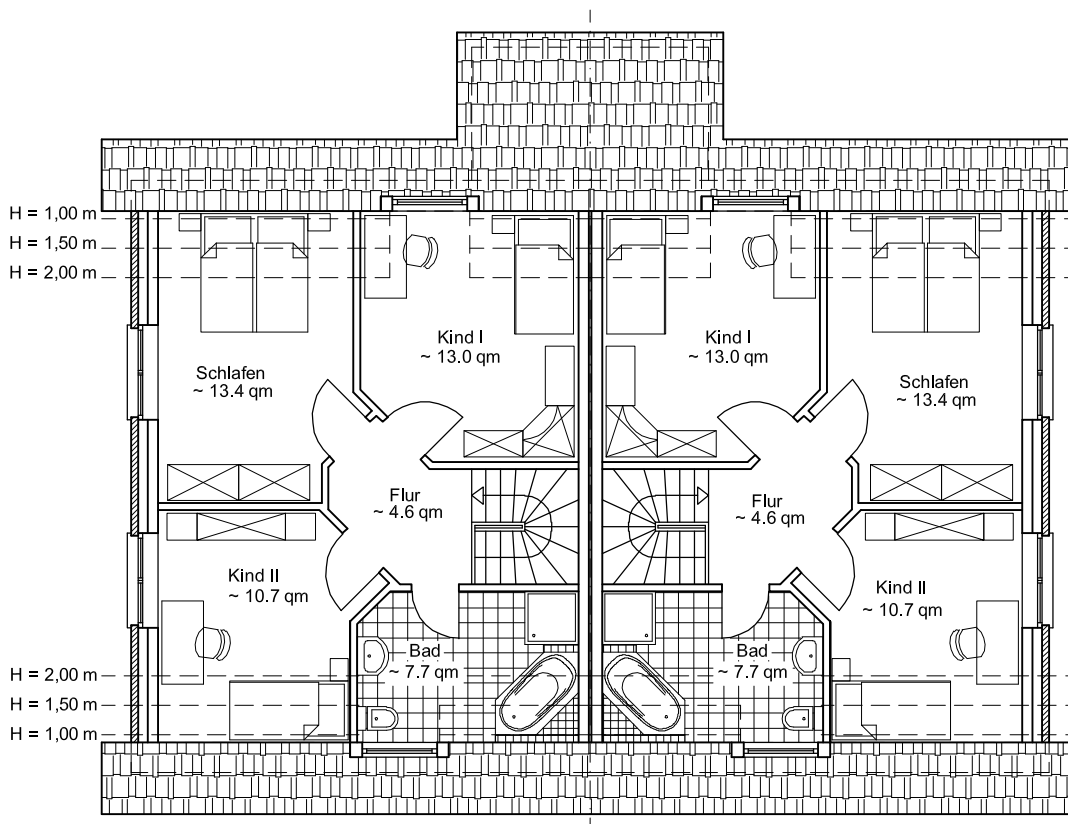

## Typ DH 106

Bauunternehmen  
Sascha Piasecky GmbH

Alte Dorfstraße 23  
21726 Hagenah

Dachgeschoss

je Haushälfte :  
Wohnfläche DG : ~ 49.4 qm