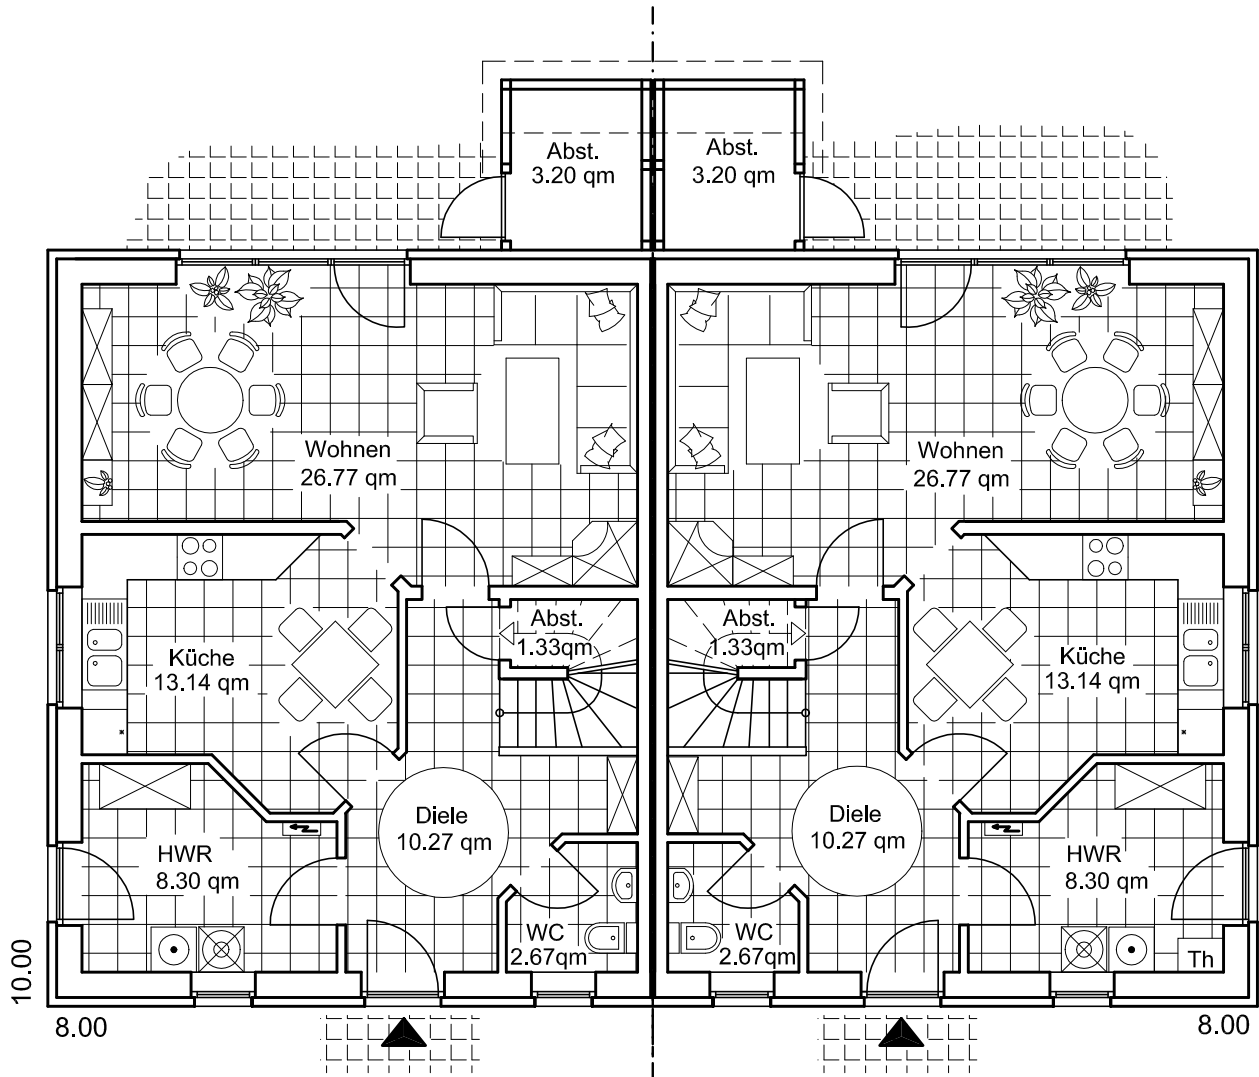

Bauunternehmen Sascha Piasecky GmbH

Alte Dorfstraße 23
21726 Hagenah

Tel.: 04149/900637
Fax: 04149/933154

Bauort:

Henstedt-Ulzburg ; Rhen
Ericaweg ; Schäferkampsweg

Erdgeschoss

je Haushälfte :

Wohnfläche EG : 62.48 qm (brutto)

Wohnfläche EG + DG : 120.09 (brutto)

Wohnfläche EG + DG : ca. 117.00 (netto)